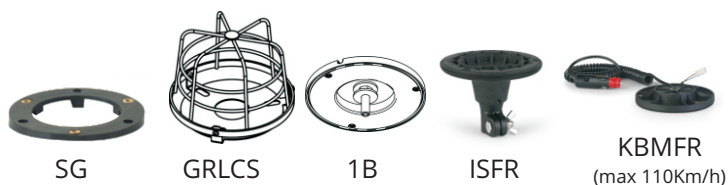

REVOLUXION

Descrizione

Dispositivo di segnalazione luminosa rotante a tecnologia LED.

Fonte luminosa composta da 3 LED, cinta in silicone, parabola con movimento meccanico.

Regolatore di tensione.

Multivoltage 12/24V

Description

Rotating light signalling device with LED Technology.

Light source with 3 LEDs, silicon belt and mechanical-motion parable.

Tension Regulator.

Multivoltage 12/24V.

Codice Code	Colore Colour	Voltaggio Voltage	LED LEDs	Tipo Type	Montaggio Mounting	Peso Weight	Altezza Height	IP		
REVOLUXION.B		12/24V	3	3W		1000gr	540mm	66	<input checked="" type="checkbox"/>	TB1
REVOLUXION.TB		12-24V	3	3W		1000gr	540mm	66	<input checked="" type="checkbox"/>	TB1
REVOLUXION.A		12/24V	3	3W		1000gr	540mm	66	<input checked="" type="checkbox"/>	TB1
REVOLUXION.R		12-24V	3	3W		1000gr	540mm	66	<input checked="" type="checkbox"/>	TB1

Dimensioni Dimensions (mm)

Imballo Packaging

Pz Pcs: 1 / 5 / 12

Contattaci Contact us

Accessori Accessories

Ricambi Spare Parts