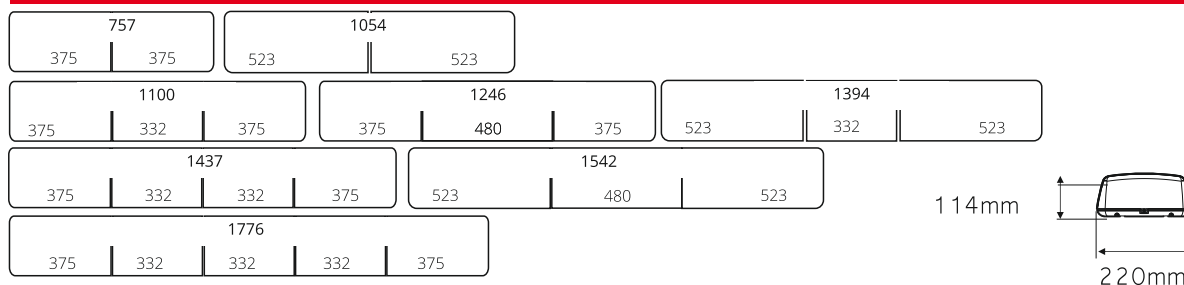

*LUNGHEZZA LENGTH mm 757(75) - 1054(105) - 1100(110) - 1246(124) - 1394(139) - 1437(143) - 1542(154) - 1776(177)

Dimensioni Dimensions (mm)

Connessione Connection

INCLUSO INCLUDED  3m CABLE

 CNT.7CAN

OPTIONAL  CNT