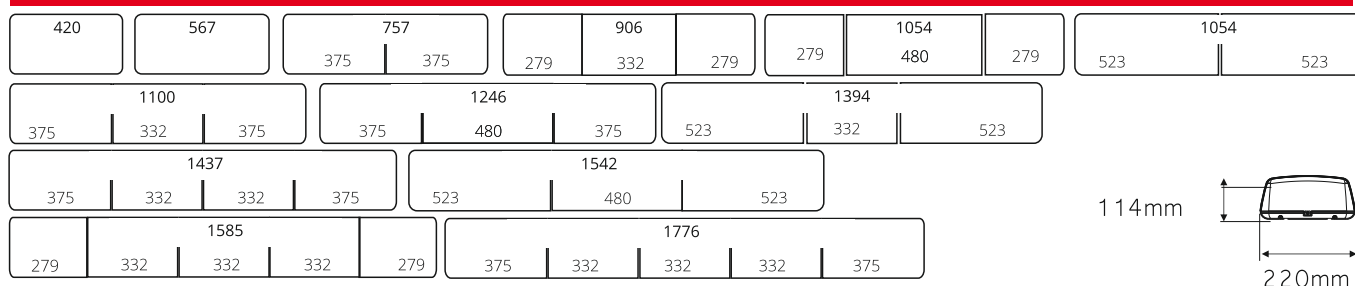

*LUNGHEZZA LENGTH mm 420(42) - 567(56) - 757(75) - 906(90) - 1054(105) - 1100(110) - 1246(124) - 1394(139) - 1437(143) - 1542(154) - 1585(158) - 1776(177)

Dimensioni Dimensions (mm)

Connessione Connection