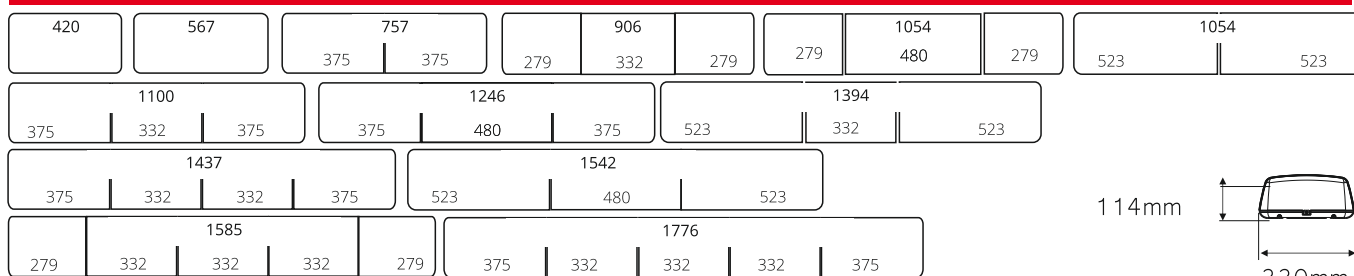

*LUNGHEZZA LENGTH mm 420(42) - 567(56) - 757(75) - 906(90) - 1054(105) - 1100(110) - 1246(124) - 1394(139) - 1437(143) - 1542(154) - 1585(158) - 1776(177)

Dimensioni Dimensions (mm)

Connessione Connection